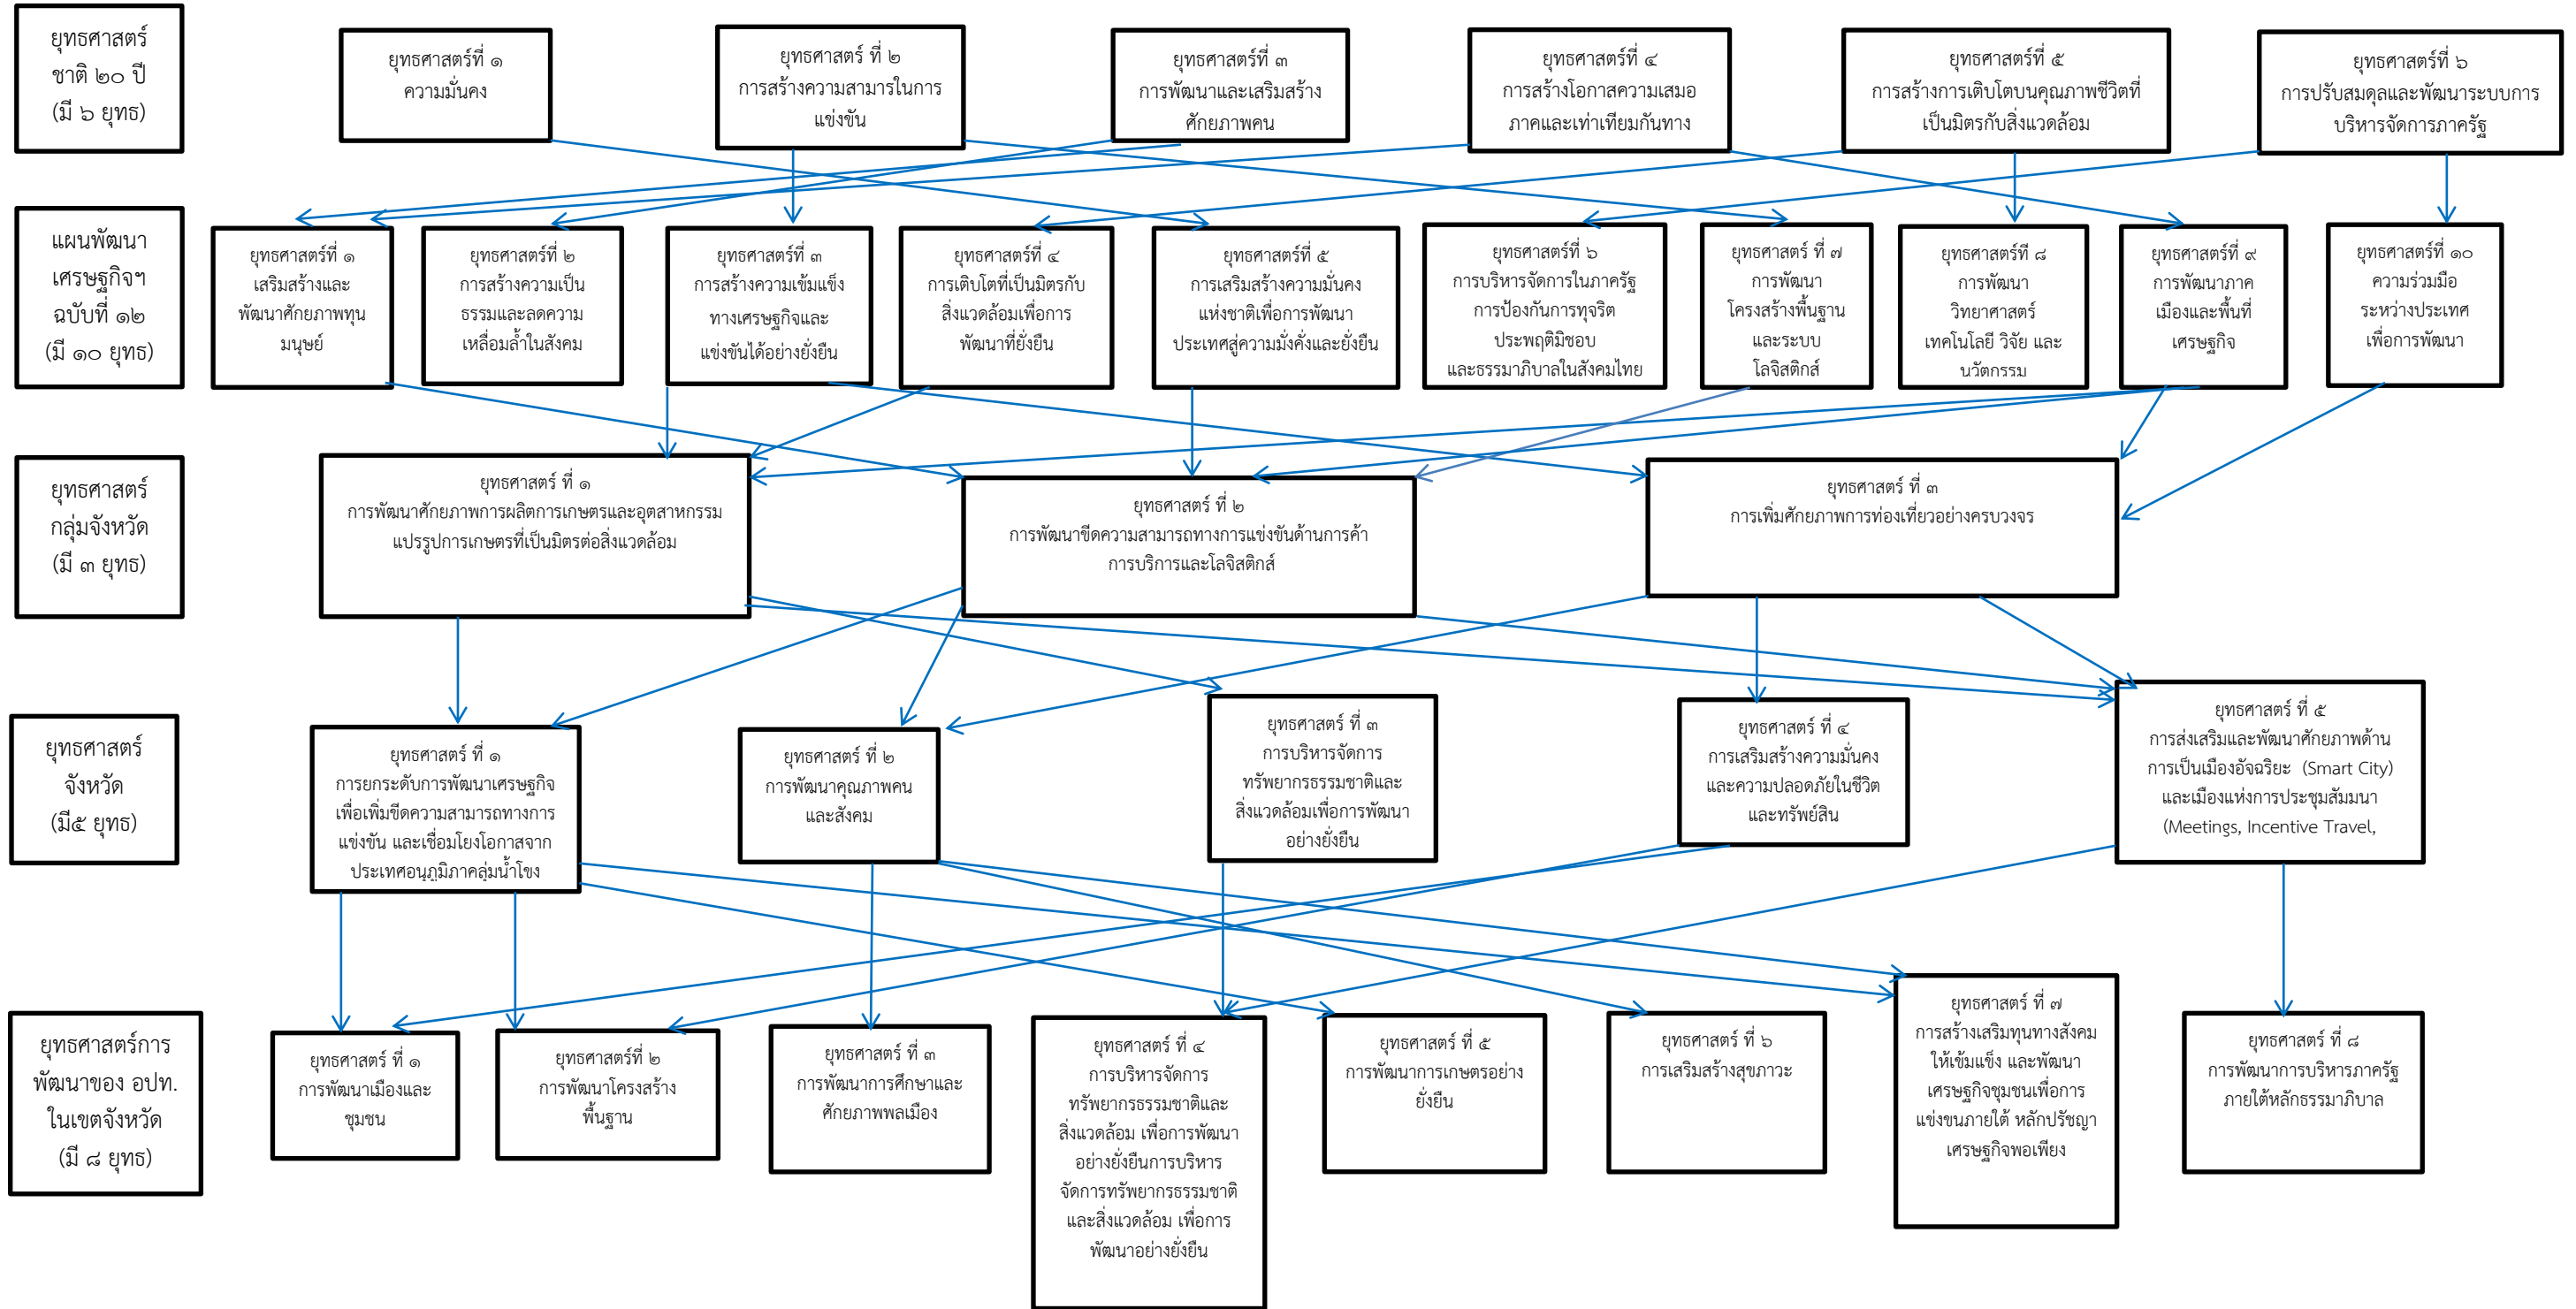

ความเชื่อมโยงยุทธศาสตร์การพัฒนาจังหวัดกับยุทธศาสตร์การพัฒนาขององค์กรปกครองส่วนท้องถิ่น
โครงสร้างเชื่อมโยงแผนยุทธศาสตร์การพัฒนาองค์การบริหารส่วนตำบลแคนเหนือ(พ.ศ. ๒๕๖๑ - ๒๕๖๕)

(ต่อ)